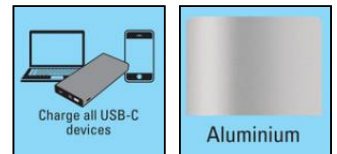

Powerbank USB-C PD 100W 20000

Artikelnr.:

420-52

EAN:

5705730420528

Een krachtige Powerbank in aluminium met hoge snelheid, geweldige prestaties en enorme capaciteit. Wanneer u uit de buurt bent van een stopcontact, zorgt deze Powerbank voor een optimale oplading voor elk mobiel apparaat. Ondersteunt norm USB-A en USB-C PD 88W. Dit maakt het mogelijk om bijna elk type USB-C-apparaat op maximale snelheid op te laden, inclusief de meeste laptopcomputers.

 Meer informatie:
 www.sandberg.world

Sandberg Powerbank USB-C PD 100W 20000

Specificaties

Capacity: 20000 mAh / 74 Wh
Battery type: Lithium-Ion
USB-C input: 20V/3A, 15V/3A, 12V/3A, 9V/3A, 5V/3A (60W max)
USB-C output: 20V/4.4A, 15V/3A, 12V/3A, 9V/3A, 5V/3A (88W max?)
USB-A output: 5V/2.4A (12W max)
Capacity status display
Aluminium case
Supports power-through: Yes

Citaten uit de pers

Verpakkingsinformatie

1 Sandberg Powerbank USB-C PD 100W
1 USB-C to USB-C Cable 5A, 50 cm
1 Quick guide

Snelle gids: <https://sandberg.world/mt/manual/420-52>

Afmetingen

	Product	Verpakking
Hoogte (cm)	17,50	22,10
Breedte (cm)	7,90	11,10
Diepte (cm)	2,20	2,80
Gewicht (g)	531,00	627,00